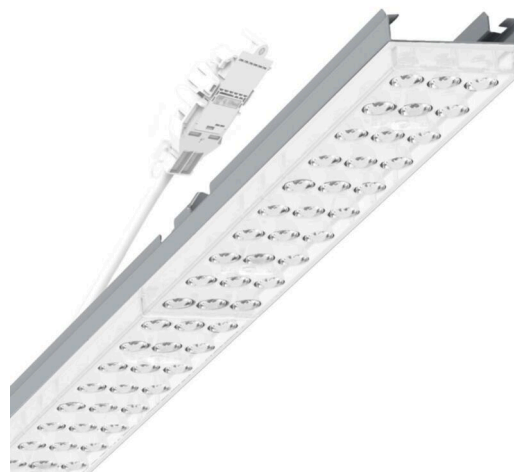

прибородержатель переменный - Individual.Lens.Optic - прямой несимметричный свет, двойной - без видимых стыков

Ламподержатель из оцинкованного стального профиля, поверхность покрыта лаком на полиэфирной смоле. Крепление без инструментов с нажимными затворами, встроенными в конструкцию, обеспечивают защиту от кражи и взлома. В несущей трековой шине позиционируется по-разному. Цвет корпуса серебристый/ белый алюминий RAL 9006; Прямое двойное несимметричное излучение, распределение света посредством линзы «Individual.Lens.Optic» из пластика ПММА. Оптика отдельных линз делает сборку и установку предельно удобными, плоскость легко чистится. Тройные ряды из отдельных линз и лампо-/прибородержатели, идеально согласованные между собой, обеспечивают цельный вид без стыков и неравномерностей. Подключение к электросети через присоединительный провод длиной 1 м для свободного позиционирования прибородержателя в световой полосе и 3-полюсную втычную деталь для быстрой сборки со свободным выбором фаз. Сменные блоки, позволяющие легко модернизировать освещение, существенно продлевают срок службы всей осветительной установки.

электротехника

Балласт	Электронный драйвер (1 штука)
Мощность системы	37W
сетевое напряжение	230V/50Hz
класс энергосбережения/Источник света	D

Оптика

Оснастка	LED, цветопередача/оттенок света CRI ≥ 80 / 6500K
Допуск для координаты цветности (MacAdam)	3SDCM
Фотобиологическая безопасность (светильник)	RG1
Номинальный световой поток	5900lm
Срок службы LED	50000h L80/B10 (Tq 40°C)
светоотдача светильников	158lm/W
Угол излучения	70° (C0) / 90° (C90)
UGR поп./вдоль	19.2 / 17.9

DEEP-LINK

<https://www.regiolux.de/ru/article/19465004165>

Ссылка	LED 6000lm 865
ηLB	100 %
Φ ↓/↑	99 % / 1 %
UGR поп./вдоль дисплей	19.2 / 17.9
	65° < 3000cd/m²

Механика

цвет корпуса	серебристый/ белый алюминий RAL 9006
размеры (LxWxH/DxH)	1531mm x 55mm x 37mm
вес (нетто)	2kg
Вид монтажа	сборка трековых систем, световая структура

размеры

L	1531 mm	Длина
В	55 mm	Ширина
Н	37 mm	Высота