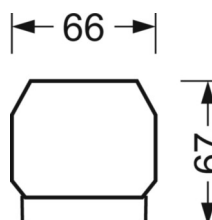

DEEP-LINK

<https://www.regiolux.de/ru/article/19465004165>

Ссылка	LED 6000lm 865
ηLB	100 %
Φ ↓/↑	99 % / 1 %
UGR поп./вдоль дисплей	19.2 / 17.9
	65° < 3000cd/m²

Механика

цвет корпуса	серебристый/ белый алюминий RAL 9006
размеры (LxWxH/DxH)	1531mm x 55mm x 37mm
вес (нетто)	2kg
Вид монтажа	сборка трековых систем, световая структура

размеры

L	1531 mm	Длина
В	55 mm	Ширина
Н	37 mm	Высота