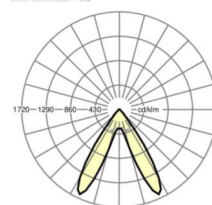

электротехника

Балласт	Электронный драйвер (1 штука)
Мощность системы	37W
сетевое напряжение	230V/50Hz
класс энергосбережения/Источник света	D

Оптика

Оснастка	LED, цветопередача/оттенок света CRI ≥ 80 / 6500K
Допуск для координаты цветности (MacAdam)	3SDCM
Фотобиологическая безопасность (светильник)	RG1
Номинальный световой поток	5900lm
Срок службы LED	50000h L80/B10 (Tq 40°C)
светоотдача светильников	158lm/W
Угол излучения	70° (C0) / 90° (C90)
UGR поп./вдоль	19.2 / 17.9

DEEP-LINK

<https://www.regiolux.de/ru/article/19465004165>

Ссылка	LED 6000lm 865
ηLB	100 %
Φ ↓/↑	99 % / 1 %
UGR поп./вдоль дисплей	19.2 / 17.9
	65° < 3000cd/m²

Механика

цвет корпуса	серебристый/ белый алюминий RAL 9006
размеры (LxWxH/DxH)	1531mm x 55mm x 37mm
вес (нетто)	2kg
Вид монтажа	сборка трековых систем, световая структура

размеры

L	1531 mm	Длина
В	55 mm	Ширина
Н	37 mm	Высота